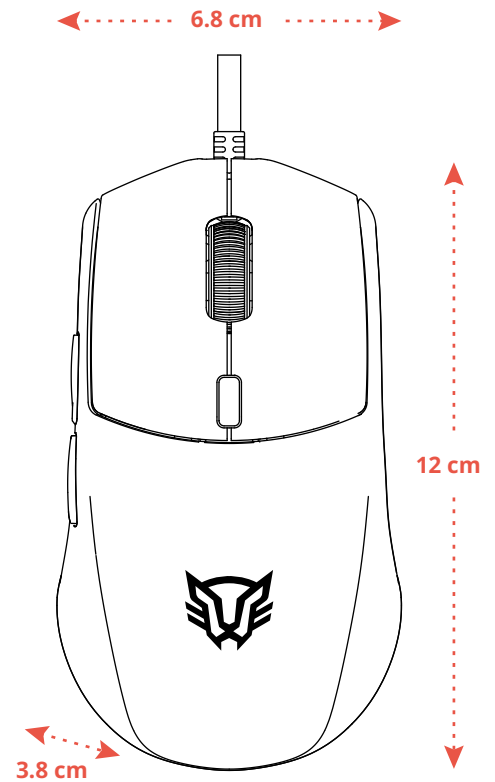

ESPECIFICACIONES

Producto	Mouse alámbrico	
Modelo	BR-943529	
Material	ABS	
Dimensiones (L * W * H)	12 x 6.8 x 3.8 cm	
Peso	70 g	
Compatibilidad	Windows / Mac	
Sensor	Tipo	Optico / Instant 725F
	Resolución	800-1600-2400-3200-4800-7200
	Modos de DPI	6
	Tasa de sondeo	125 Hz
	Aceleración	20 G
	Velocidad máxima	60 ips
Botones y Funciones	Número de botones	6
	Switch	Huano
	Retroalimentación	Respuesta Rápida
	Ubicación del botón DPI	Botón Superior
	Millones de clics por botón	3 M
Iluminación	Tipo	RGB
	Modos	13
Diseño	Ergonomía	Diseño ergonómico para diestros, apto para agarres de palma y garra
	Rueda de desplazamiento	Alta precisión con textura antideslizante
Alámbrico	Conector	USB A
	Longitud del cable	1.5 m
	Material del cable	Trenzado
Alimentación	5 V= 1 A	

Medidas*

*Medidas aproximadas

INFORMACIÓN DE EMPAQUE

Código EAN-13	7506215943529
Medida empaque (L * W * H)	13 x 9 x 4.3 cm
Peso empaque	140 g
Piezas por master	40
Medida master (L * W * H)	45 x 30 x 18 cm